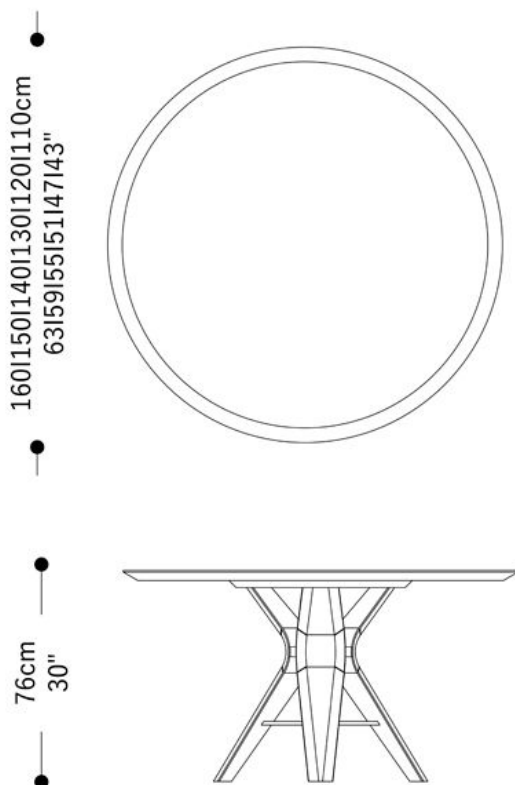

BRETON

MESA DE JANTAR
BASEL

COLEÇÃO JAPÃO

POR
**PAULO
SARTORI**

A mesa de jantar Basel combina elegância e modernidade com sua base escultural de curvas elegantes. O acabamento polido do tampo realça a beleza natural da madeira, proporcionando sofisticação. Ideal para salas de estar e escritórios, é uma peça versátil que serve tanto como decorativa quanto funcional. Sua estética imponente agrega valor a qualquer ambiente. A Mesa Basel é uma obra de arte funcional que transforma espaços com elegância e praticidade.

Paulo Sartori, 2024

MESA DE JANTAR
BASEL

BRETON

Mesa de Jantar

MESA DE JANTAR
BASEL

BRETON

Diferenciais:

- Pés em madeira maciça;
- Tampo em madeira laqueada ou laminada;
- Medidas especiais disponíveis mediante consulta.